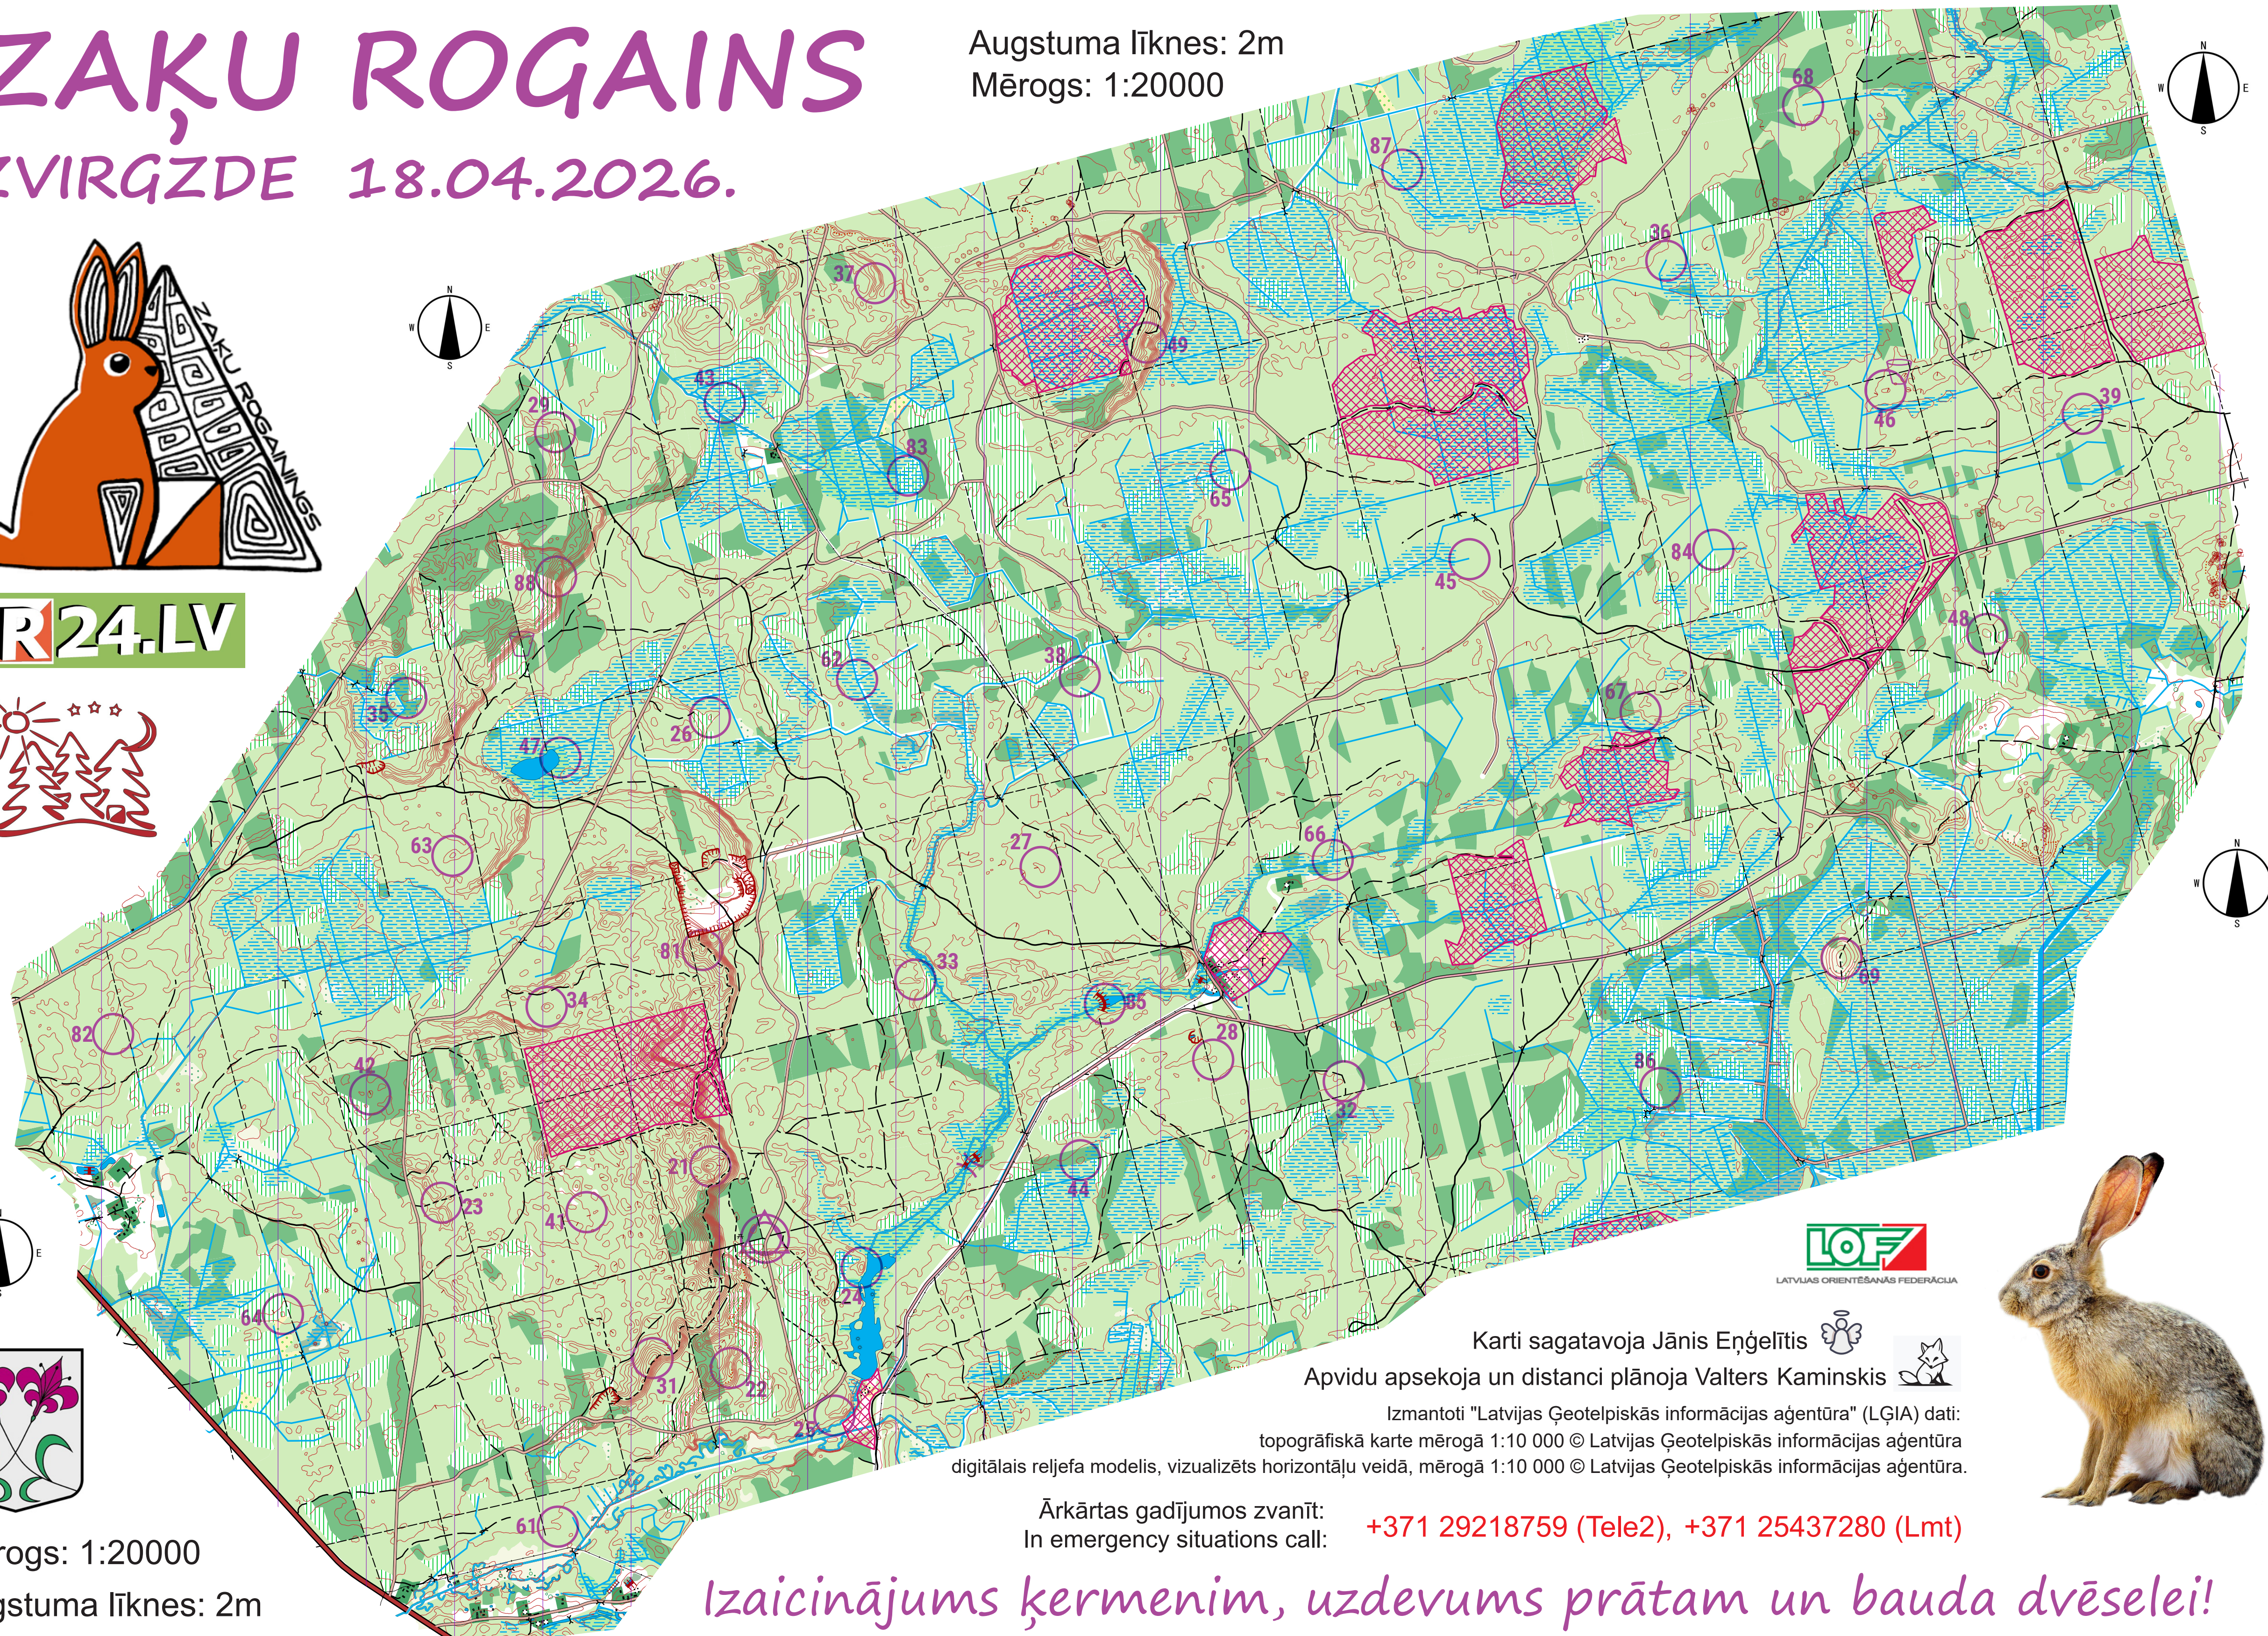

# ZAKŪ ROĢAINS

ZVIRGZDE 18.04.2026.

Augstuma līknes: 2m  
Mērogs: 1:20000

R24.LV

Mērogs: 1:20000  
Augstuma līknes: 2m

LOF  
LATVIJAS ORIENTĒŠANĀS FEDERĀCIJA

Karti sagatavoja Jānis Enģelītis

Apvidu apsekoja un distanci plānoja Valters Kaminskis

Izmantoti "Latvijas Ģeotelpiskās informācijas aģentūra" (LĢIA) dati:  
topogrāfiskā karte mērogā 1:10 000 © Latvijas Ģeotelpiskās informācijas aģentūra  
digitālais reljefa modelis, vizualizēts horizontāļu veidā, mērogā 1:10 000 © Latvijas Ģeotelpiskās informācijas aģentūra.